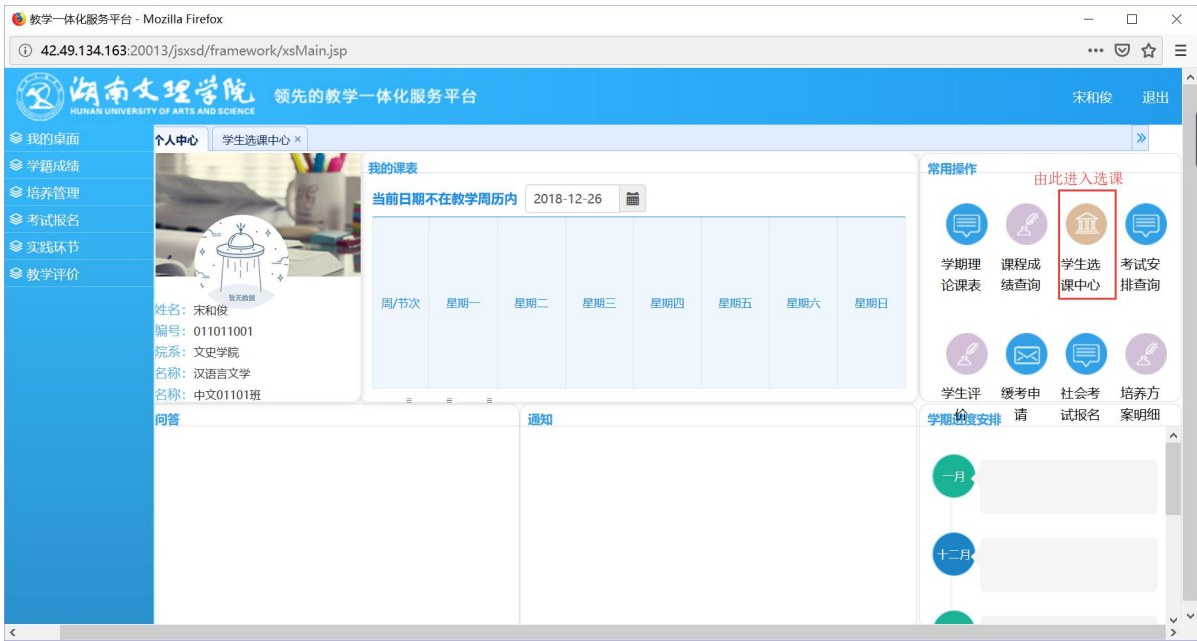

浏览器地址栏: 172.26.0.187/jsxsd/

湖南文理学院 教学一体化服务平台
HUNAN UNIVERSITY OF ARTS AND SCIENCE

用户登录

请输入账号

请输入密码

忘记密码

登录

温馨提示: 推荐使用IE9以上浏览器以及360极速模式。

领先的数字一体化平台

选课学分情况 公选课选课

本学期选课学分/门数要求及已选情况							
	最高总学分	专业内跨年级选课(控制)		跨专业选课(控制)		校公共选修课选课(控制)	
		学分	门数	学分	门数	学分	门数
设置(控制)要求	不控制	不控制	不控制	不控制	不控制	2	1
已选统计	20.0	0.0	0	0.0	0	0.0	0

快捷导航：教学院（部）

党群机构

行政教辅机构

信息系统

国际交流